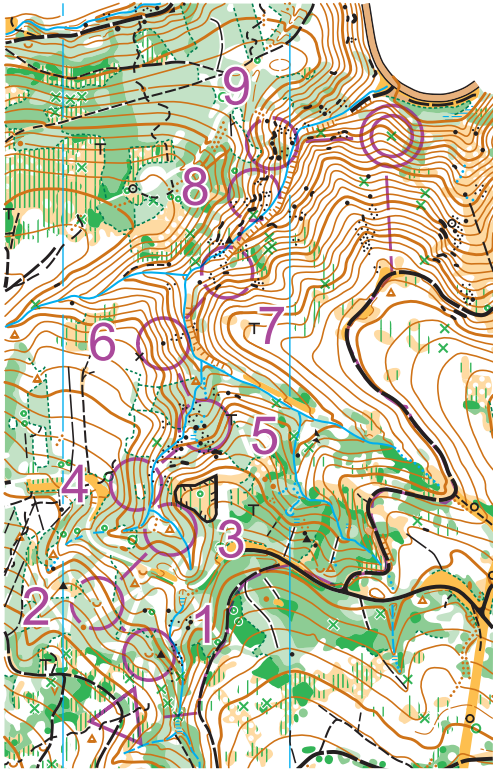

C-PICKING BEZ CEST

1:10 000 | e5m

c-picking		1,1 km			
▷		/ /	×		
1	38	∪			
2	39	∪			
3	40	⊗			
4	41	∇			┌
5	42	↗	▲		○
6	43	▲			○
7	44	≡			┌
8	45	⇌	≡		┌
9	46	▲			○
○ <		160 m		> ○	

C-PICKING BEZ CEST

1:10 000 | e5m

c-picking		1,1 km			
▷		/ /	×		
1	38	∪			
2	39	∪			
3	40	⊗			
4	41	∇			┌
5	42	↗	▲		○
6	43	▲			○
7	44	≡			┌
8	45	⇌	≡		┌
9	46	▲			○
○ <		160 m		> ○	