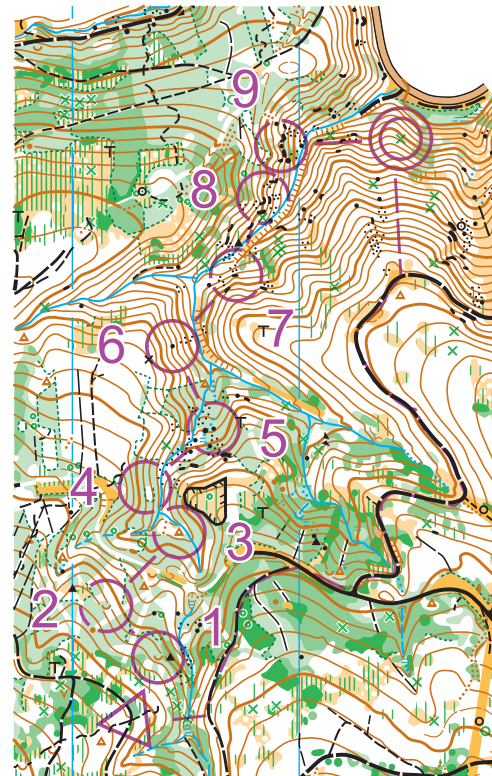

C-PICKING BEZ CEST

1:10 000 | e5m

c-picking		1,1 km			
▷		/ /	×		
1	38	∪			
2	39	∪			
3	40	⊗			
4	41	∇			┌
5	42	↗	▲		○
6	43	▲			○
7	44	≡			┌
8	45	⇌	≡		┌
9	46	▲			○
○ <		160 m		> ○	

C-PICKING BEZ CEST

1:10 000 | e5m

c-picking		1,1 km			
▷		/ /	×		
1	38	∪			
2	39	∪			
3	40	⊗			
4	41	∇			┌
5	42	↗	▲		○
6	43	▲			○
7	44	≡			┌
8	45	⇌	≡		┌
9	46	▲			○
○ <		160 m		> ○	